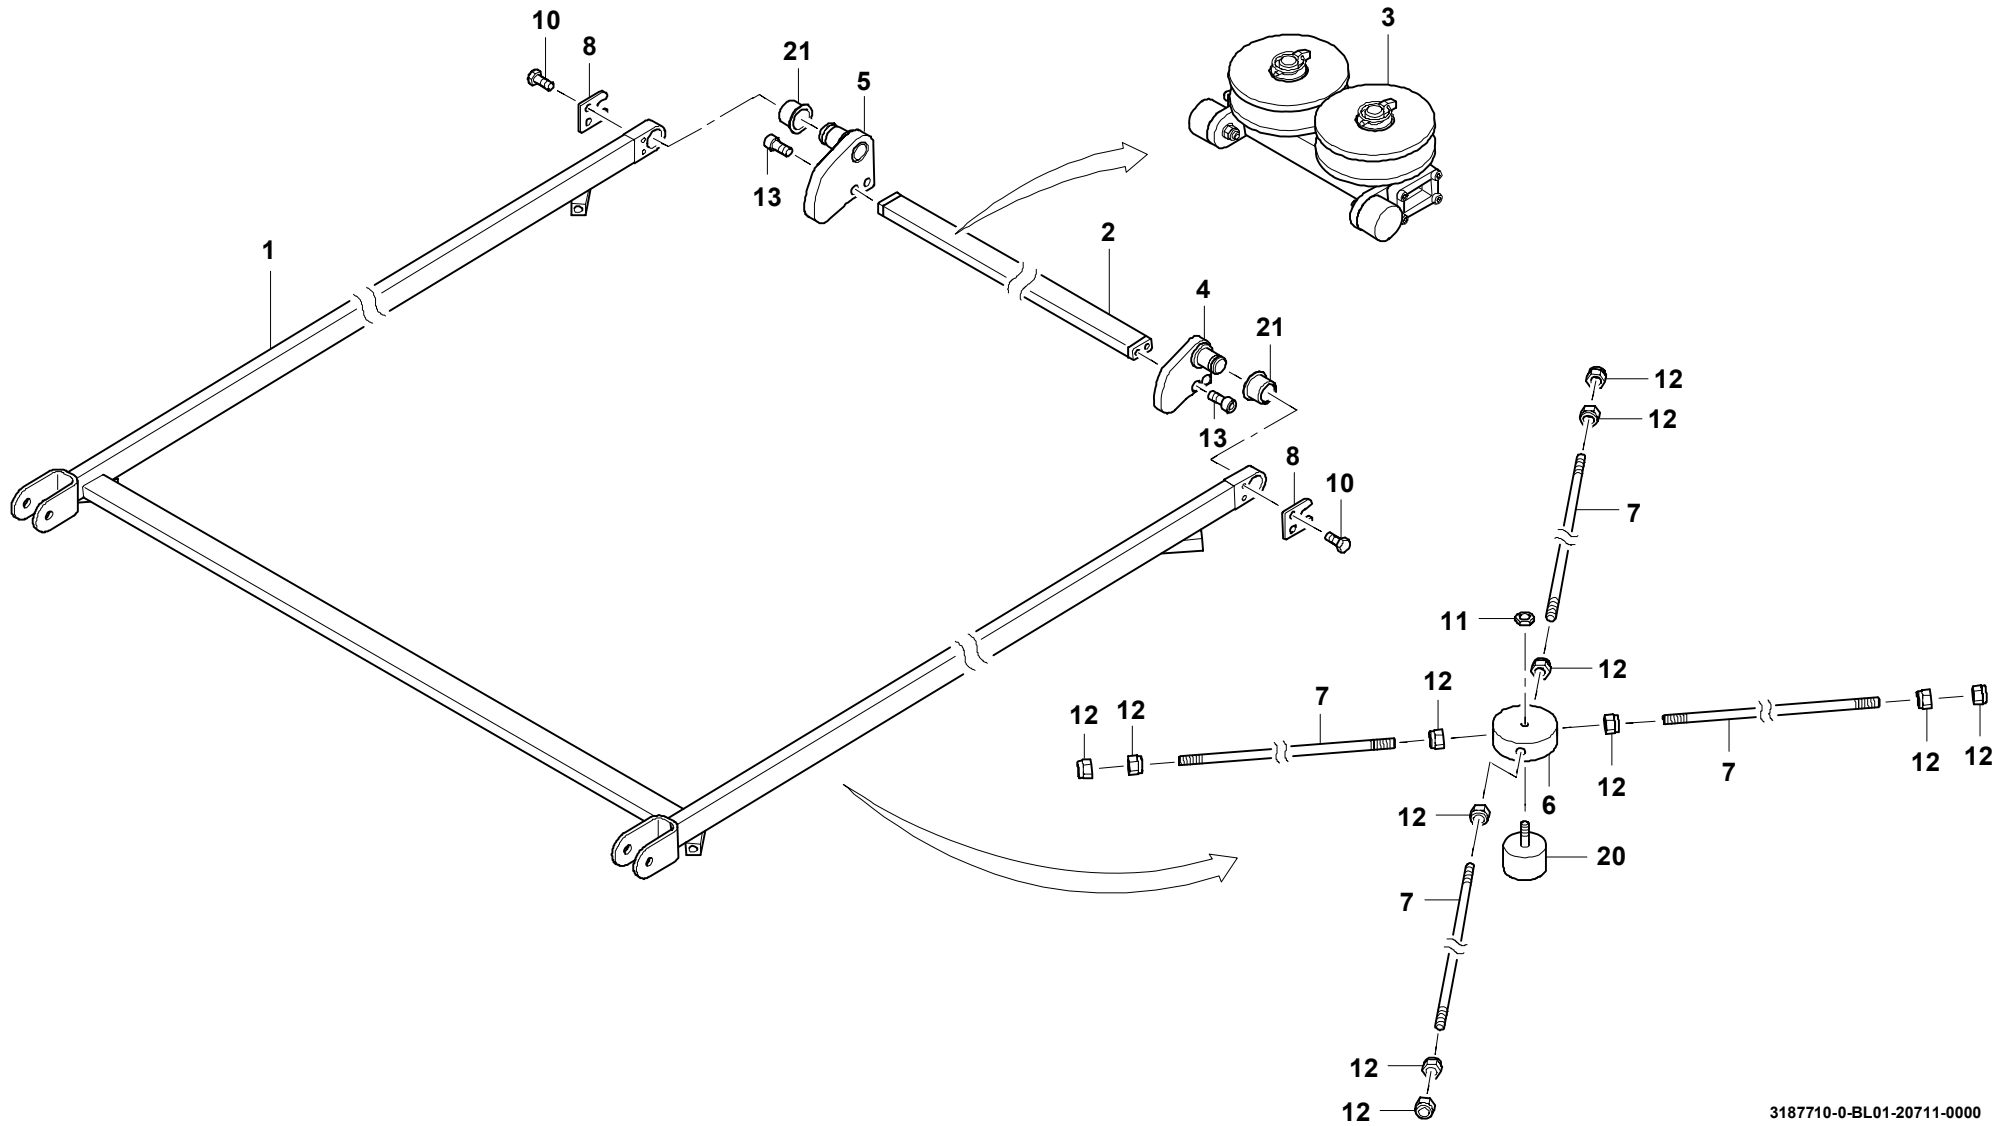

**GROVE**SEILFANGBUEGEL, KPL.  
ROPE GRAB, CPL.BILDTADEL  
PICTORIAL DISPLAY**GMK 6400**

207.11

**3187710-ETL #**

1/1

**G 506**

3187710-0-BL01-20711-0000